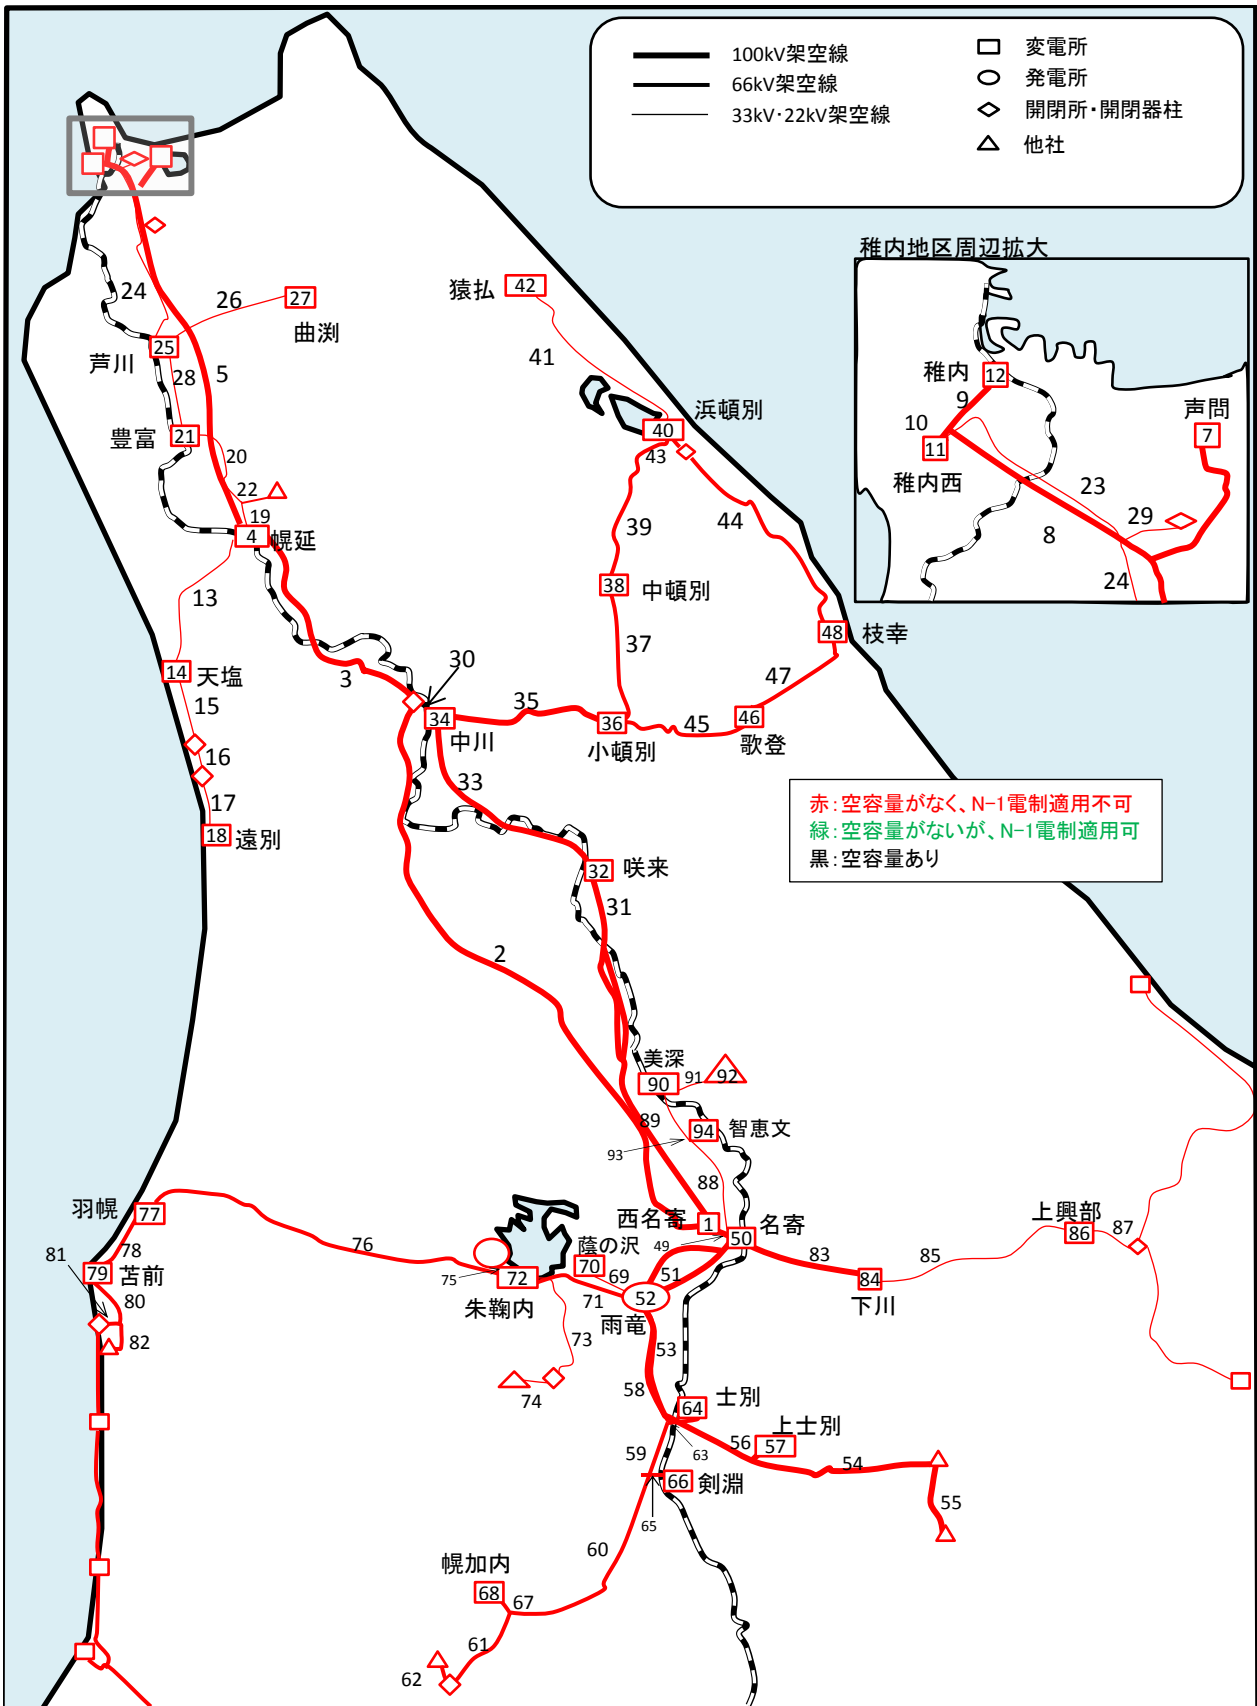

01西名寄系統マップ

※マップ上の数字は、各設備の番号を表しています。当該設備の空容量は、マップ名に対応した空容量一覧表での同番号箇所に記載しています。