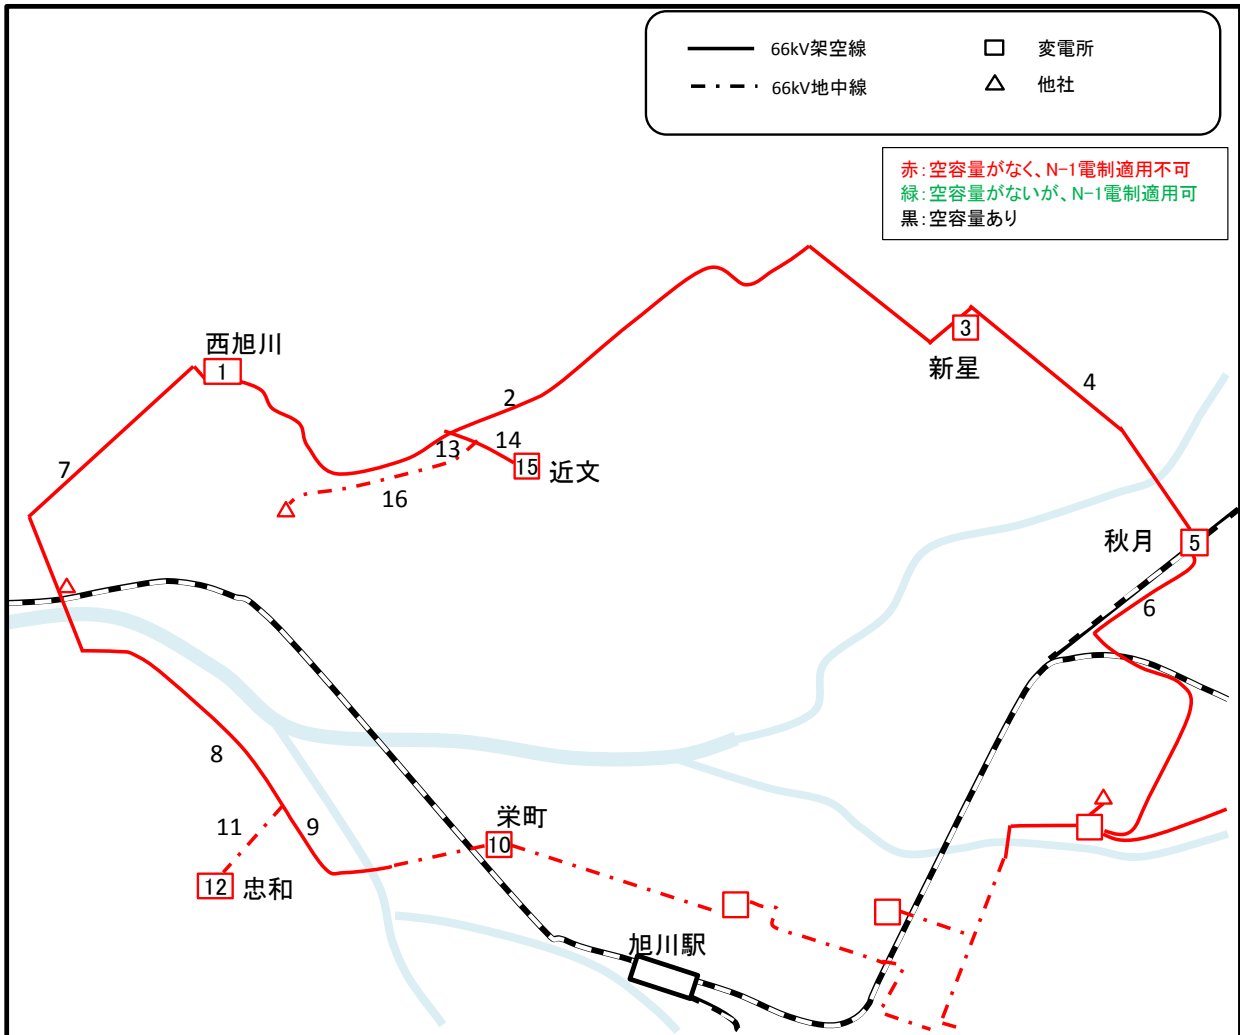

02西旭川系統マップ

※マップ上の数字は、各設備の番号を表しています。当該設備の空容量は、マップ名に対応した空容量一覧表での同番号箇所に記載しています。