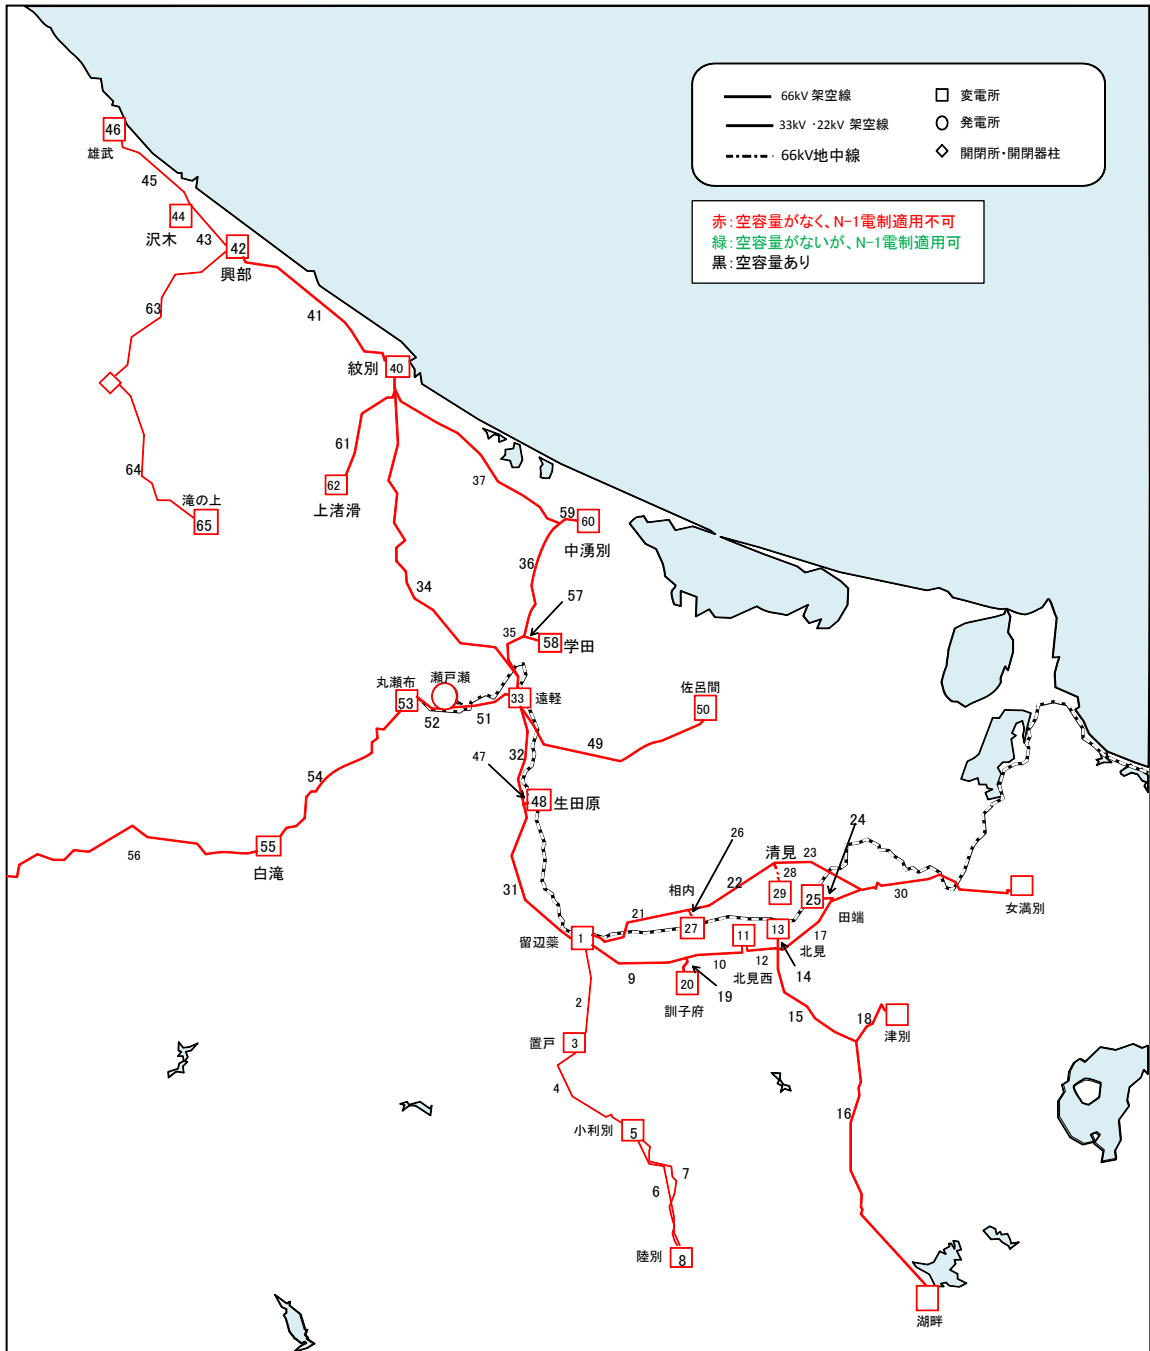

04留辺蘂系統マップ

※マップ上の数字は、各設備の番号を表しています。当該設備の空容量は、マップ名に対応した空容量一覧表での同番号箇所に記載しています。