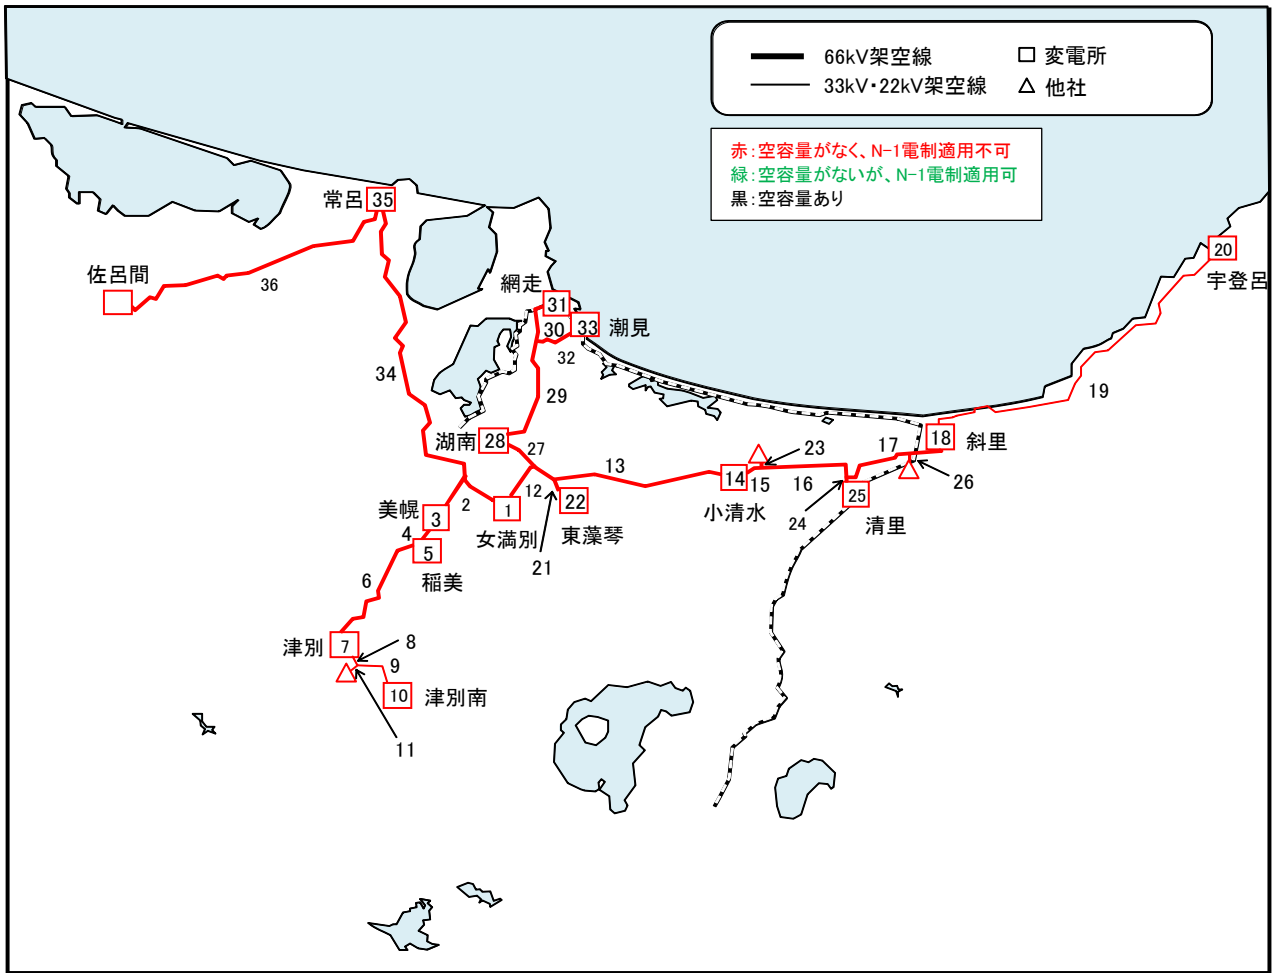

05女満別系統マップ

※マップ上の数字は、各設備の番号を表しています。当該設備の空容量は、マップ名に対応した空容量一覧表での同番号箇所に記載しています。