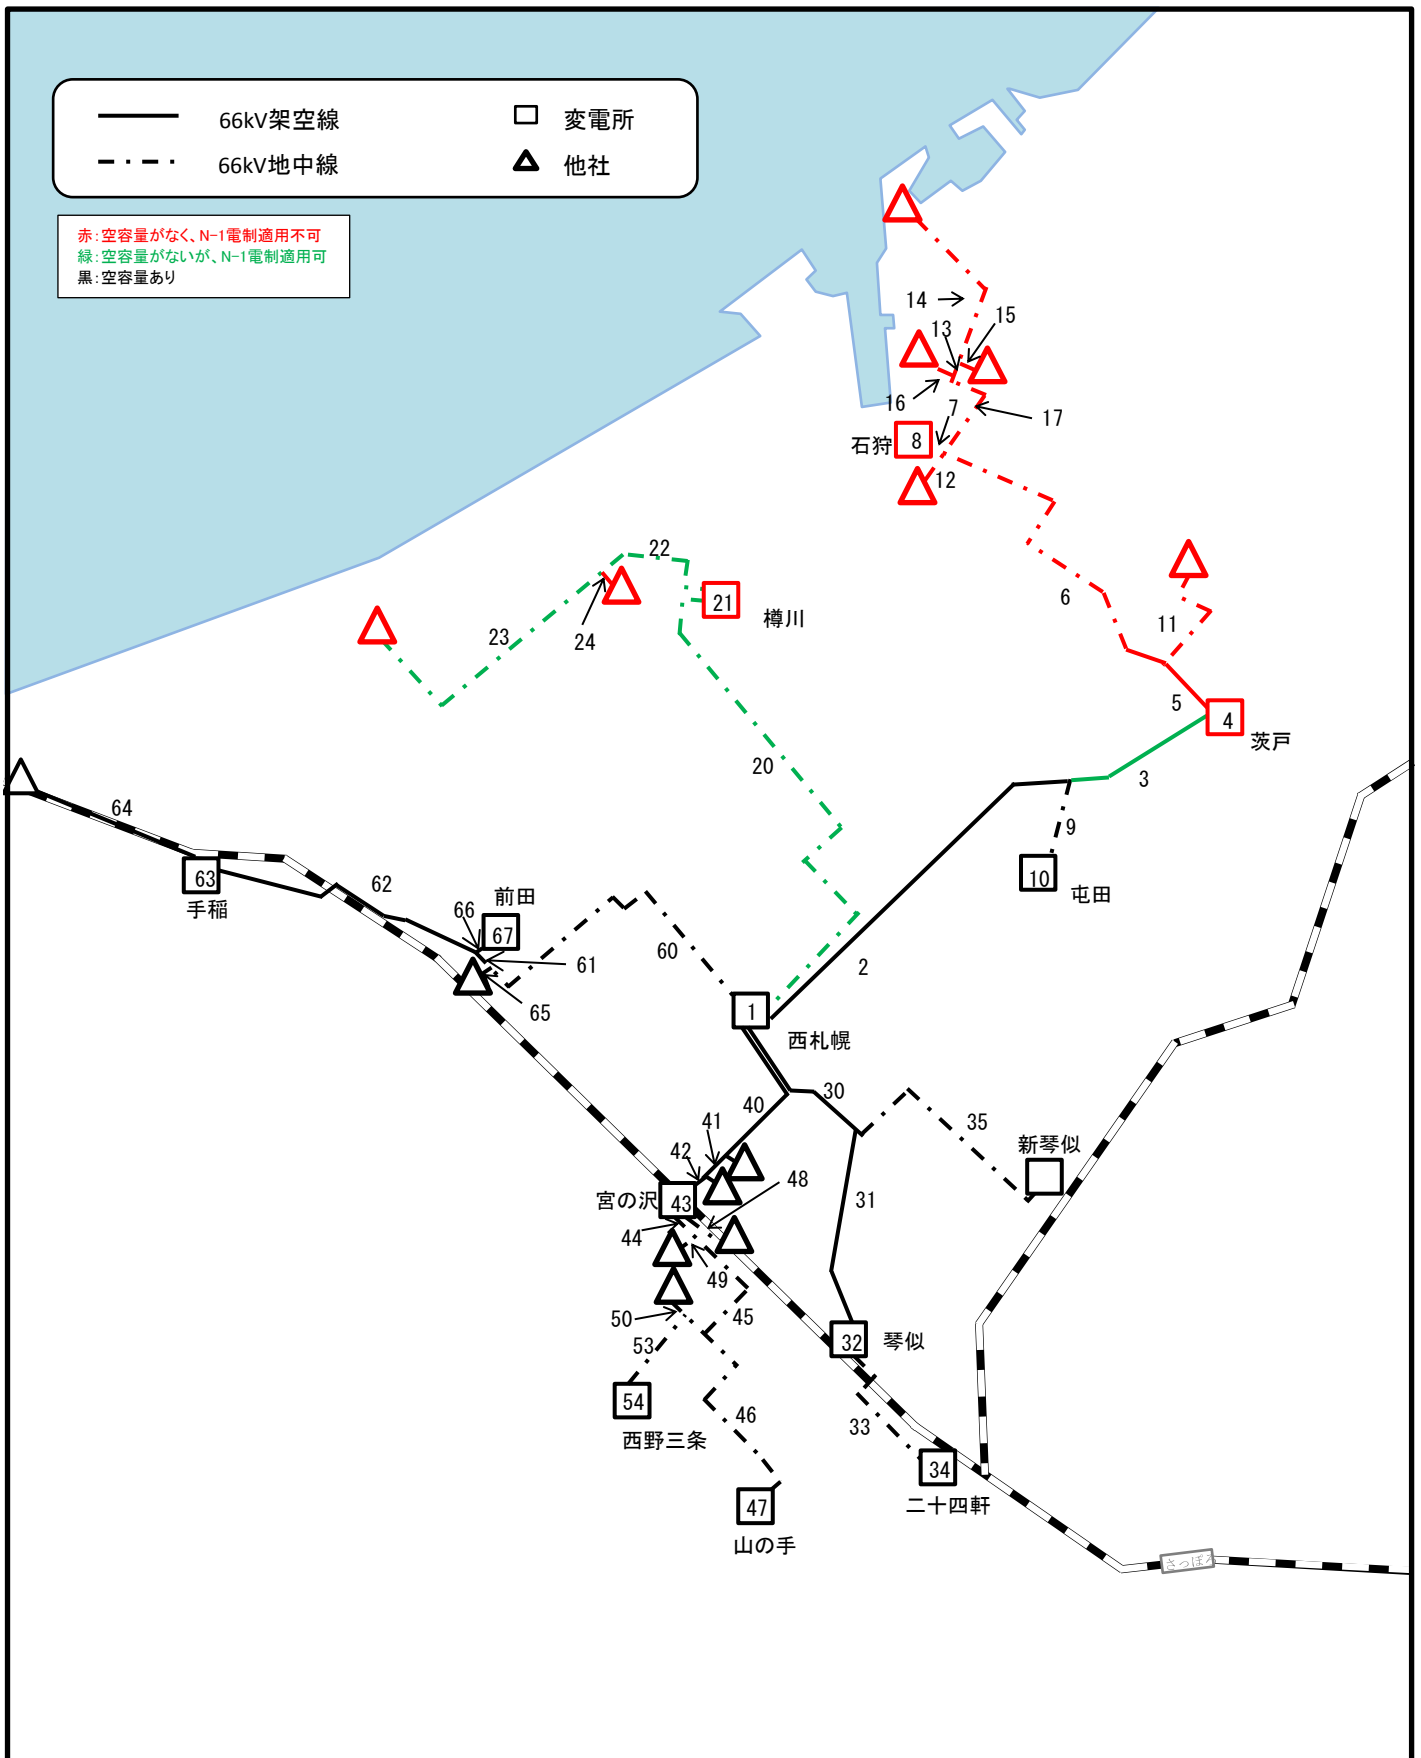

# 07西札幌系統マップ

※マップ上の数字は、各設備の番号を表しています。当該設備の空容量は、マップ名に対応した空容量一覧表での同番号箇所に記載しています。