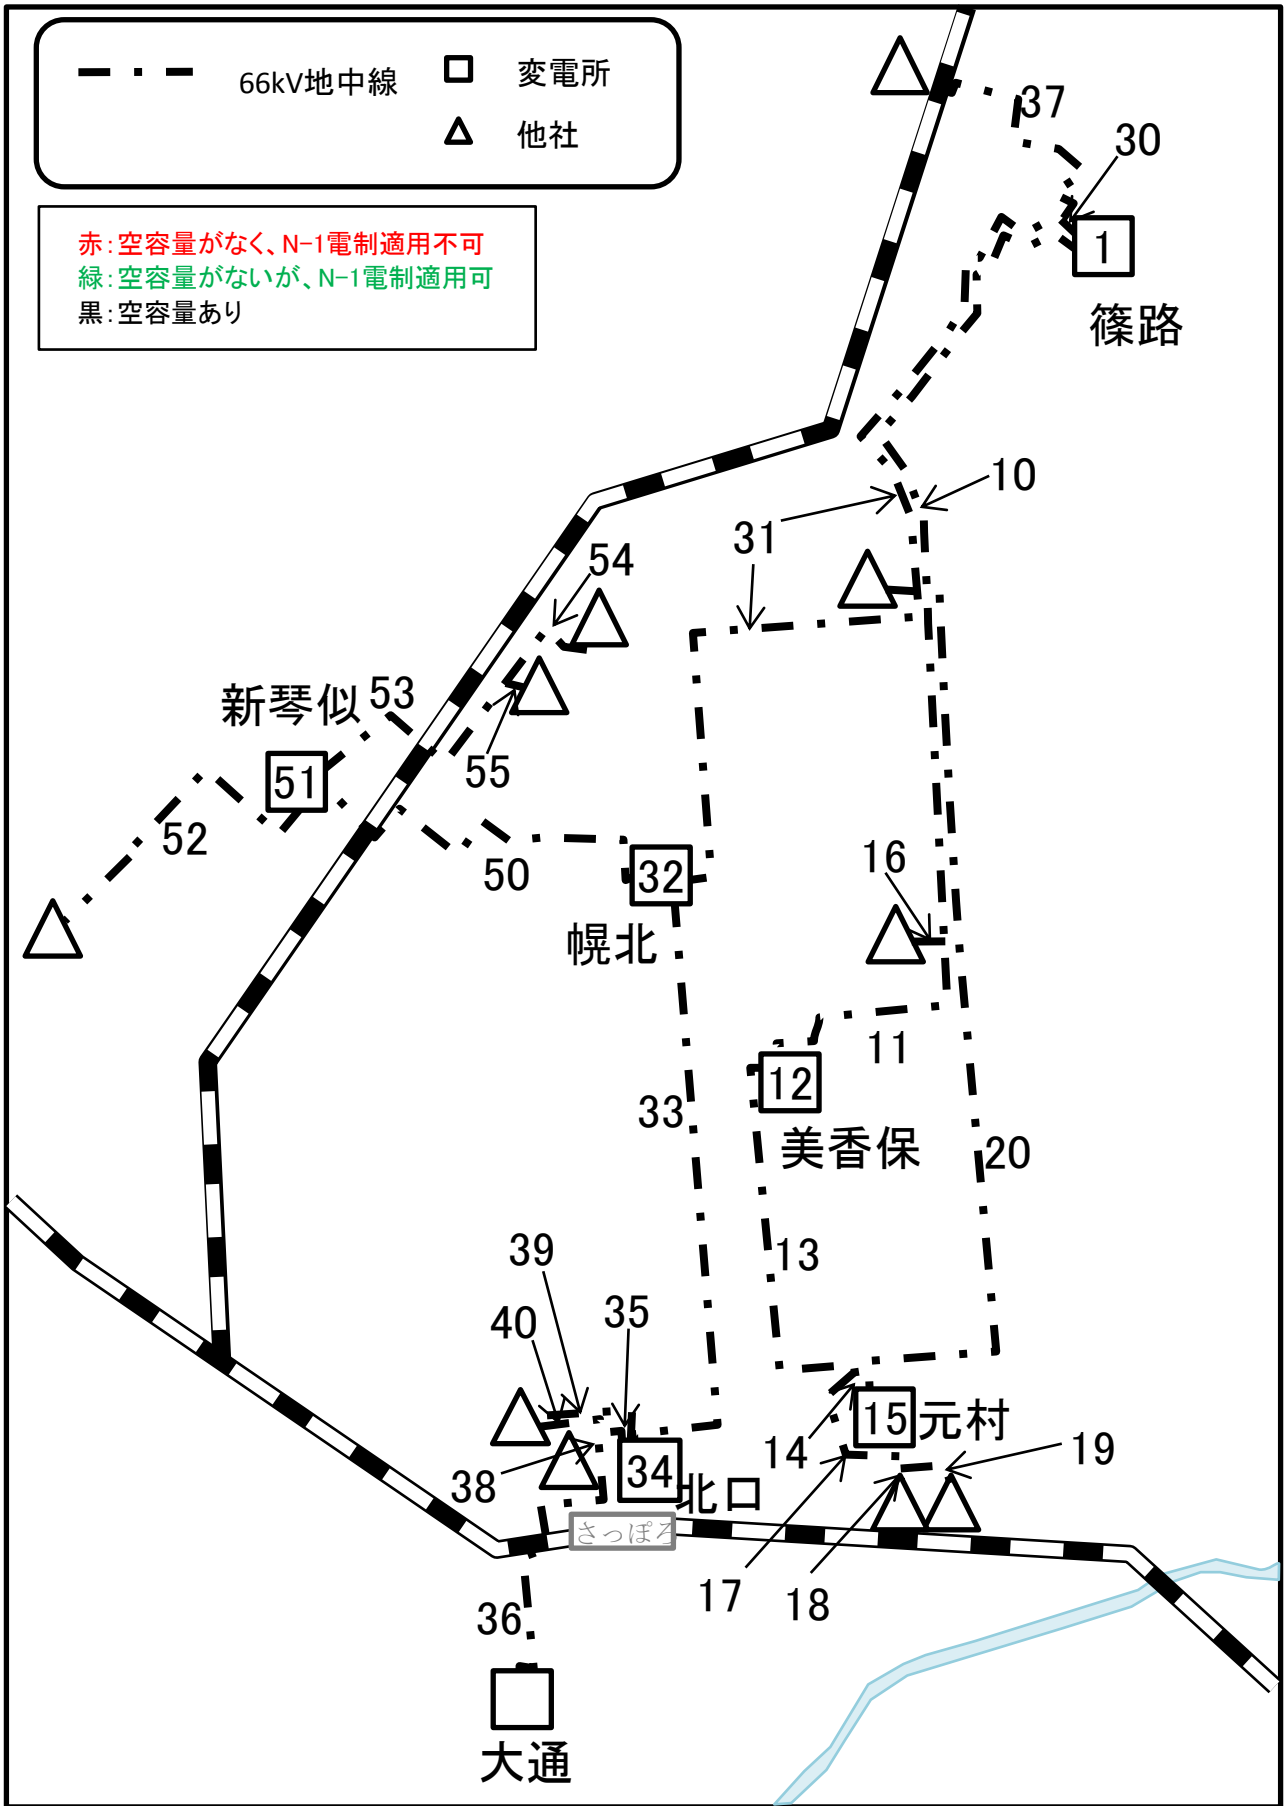

09篠路系統マップ

※マップ上の数字は、各設備の番号を表しています。当該設備の空容量は、マップ名に対応した空容量一覧表での同番号箇所に記載しています。