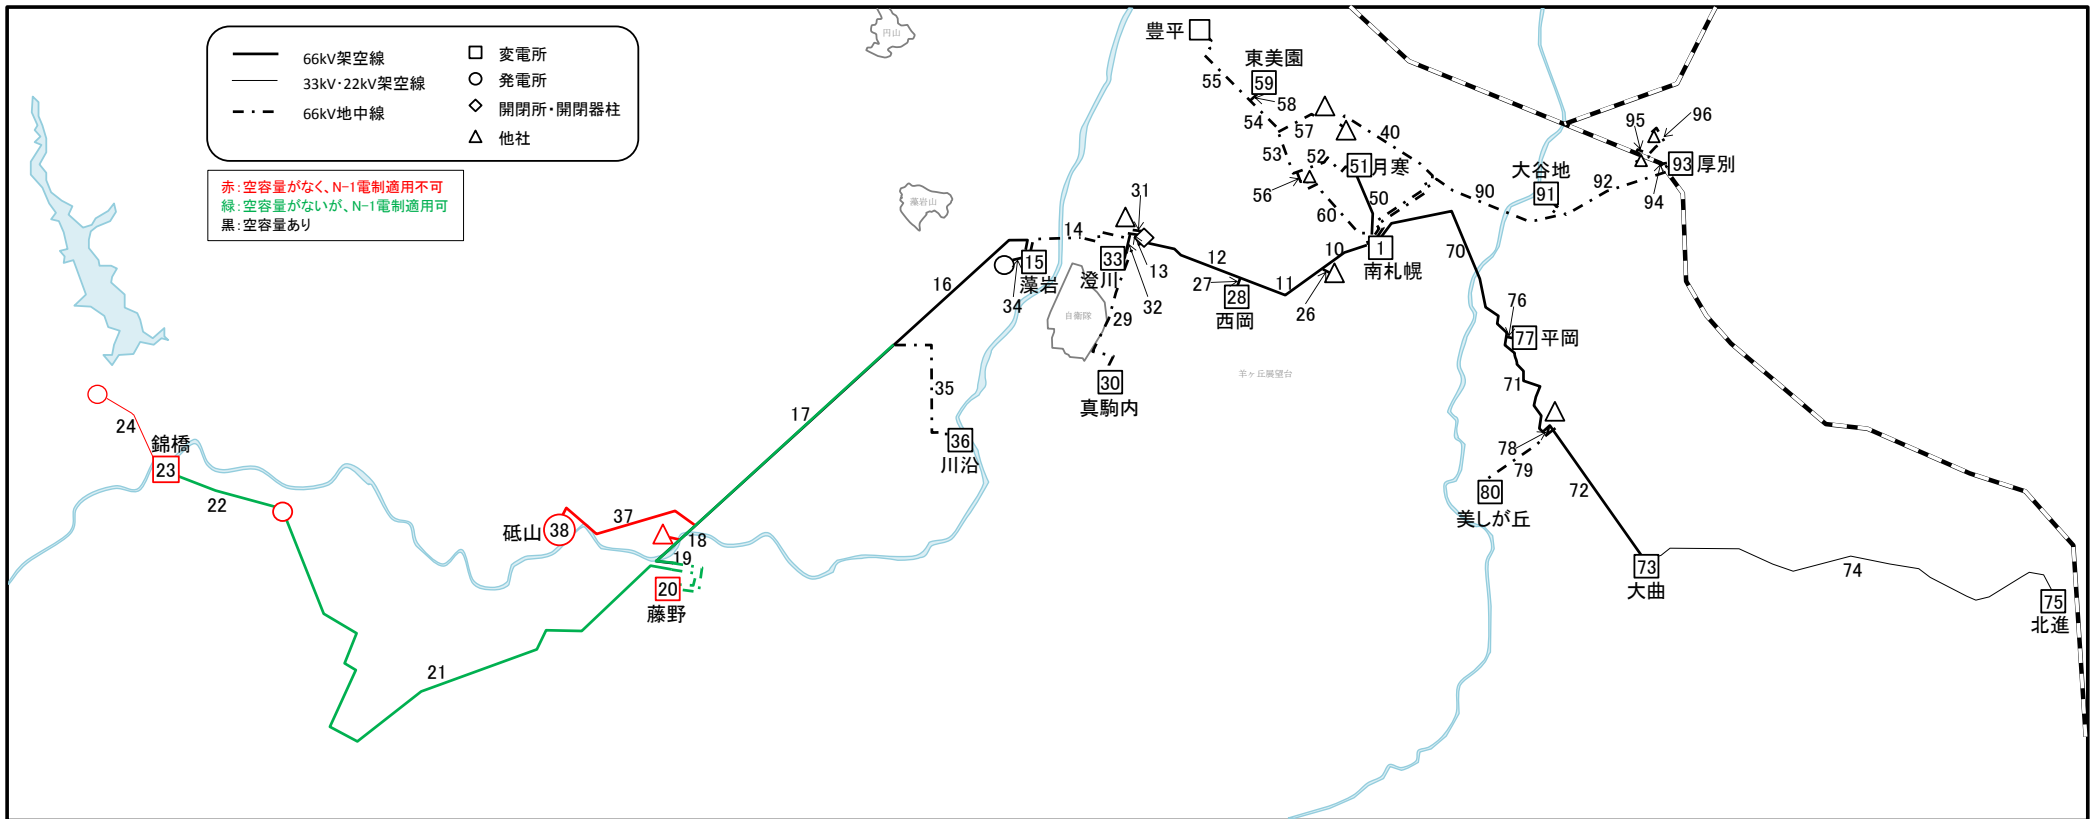

# 10南札幌系統マップ

※マップ上の数字は、各設備の番号を表しています。当該設備の空容量は、マップ名に対応した空容量一覧表での同番号箇所に記載しています。