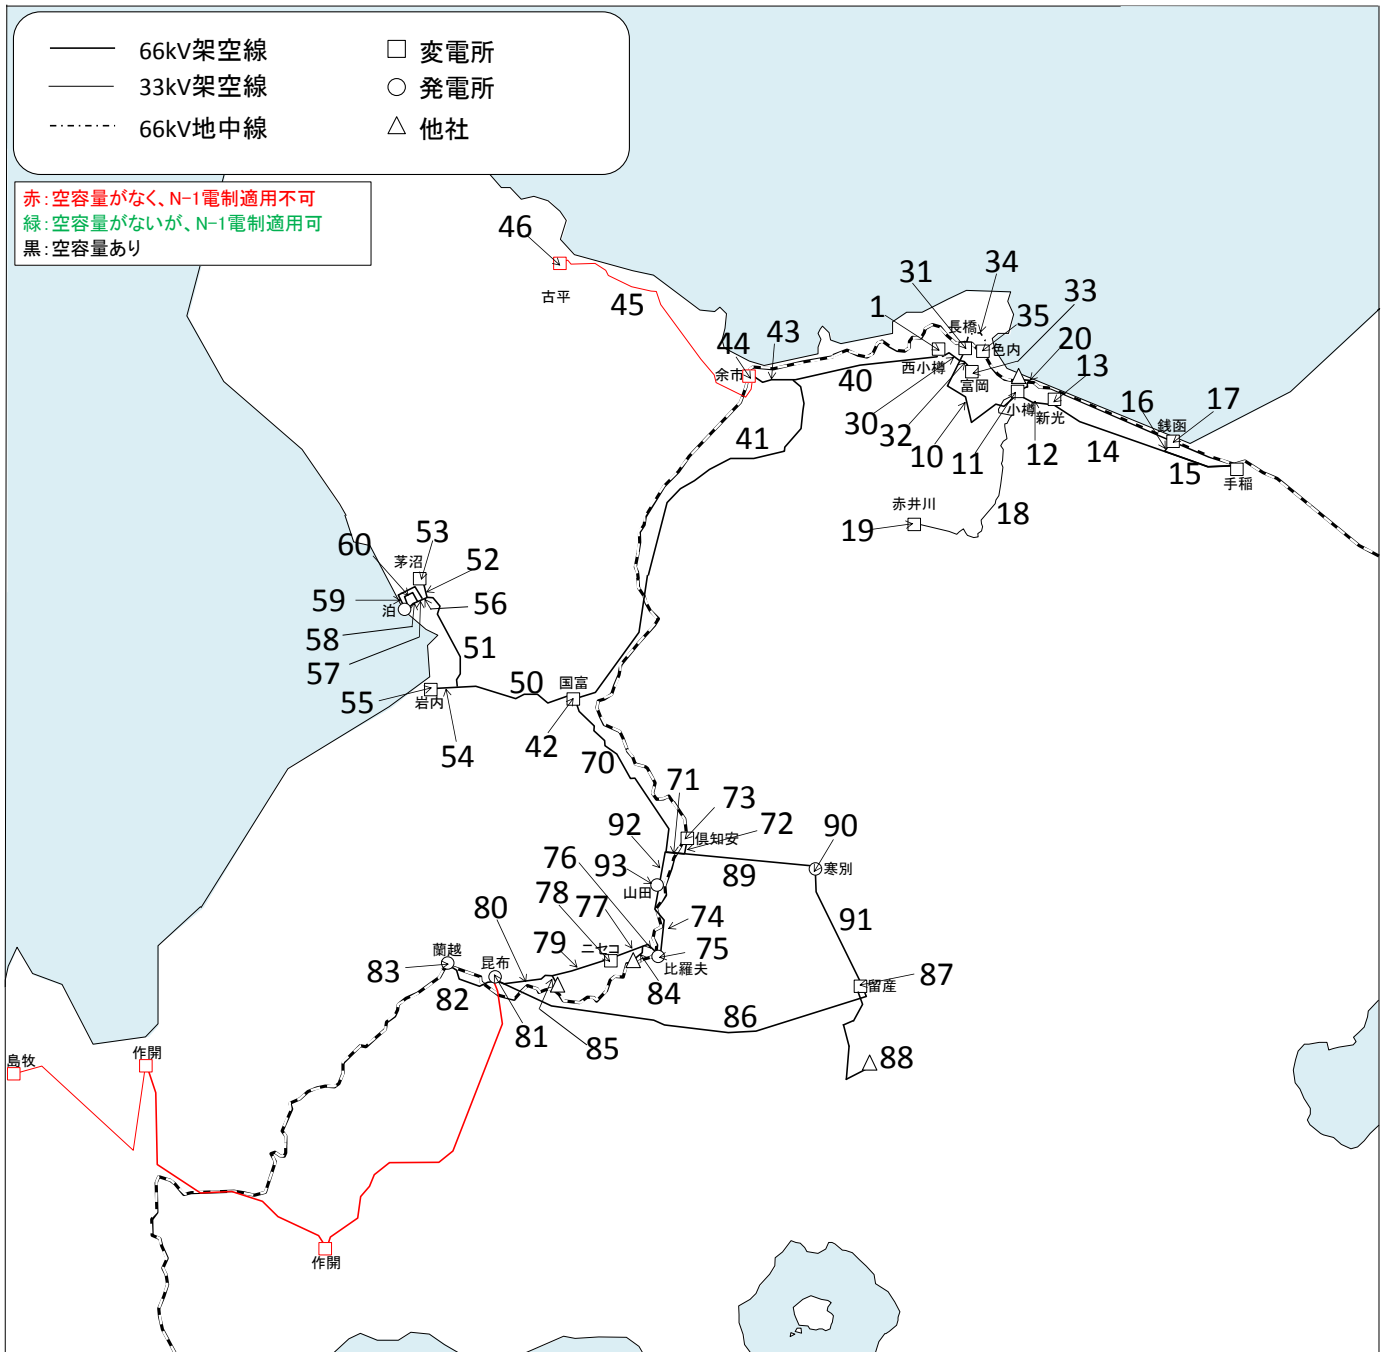

12西小樽系統マップ

※マップ上の数字は、各設備の番号を表しています。当該設備の空容量は、マップ名に対応した空容量一覧表での同番号箇所に記載しています。