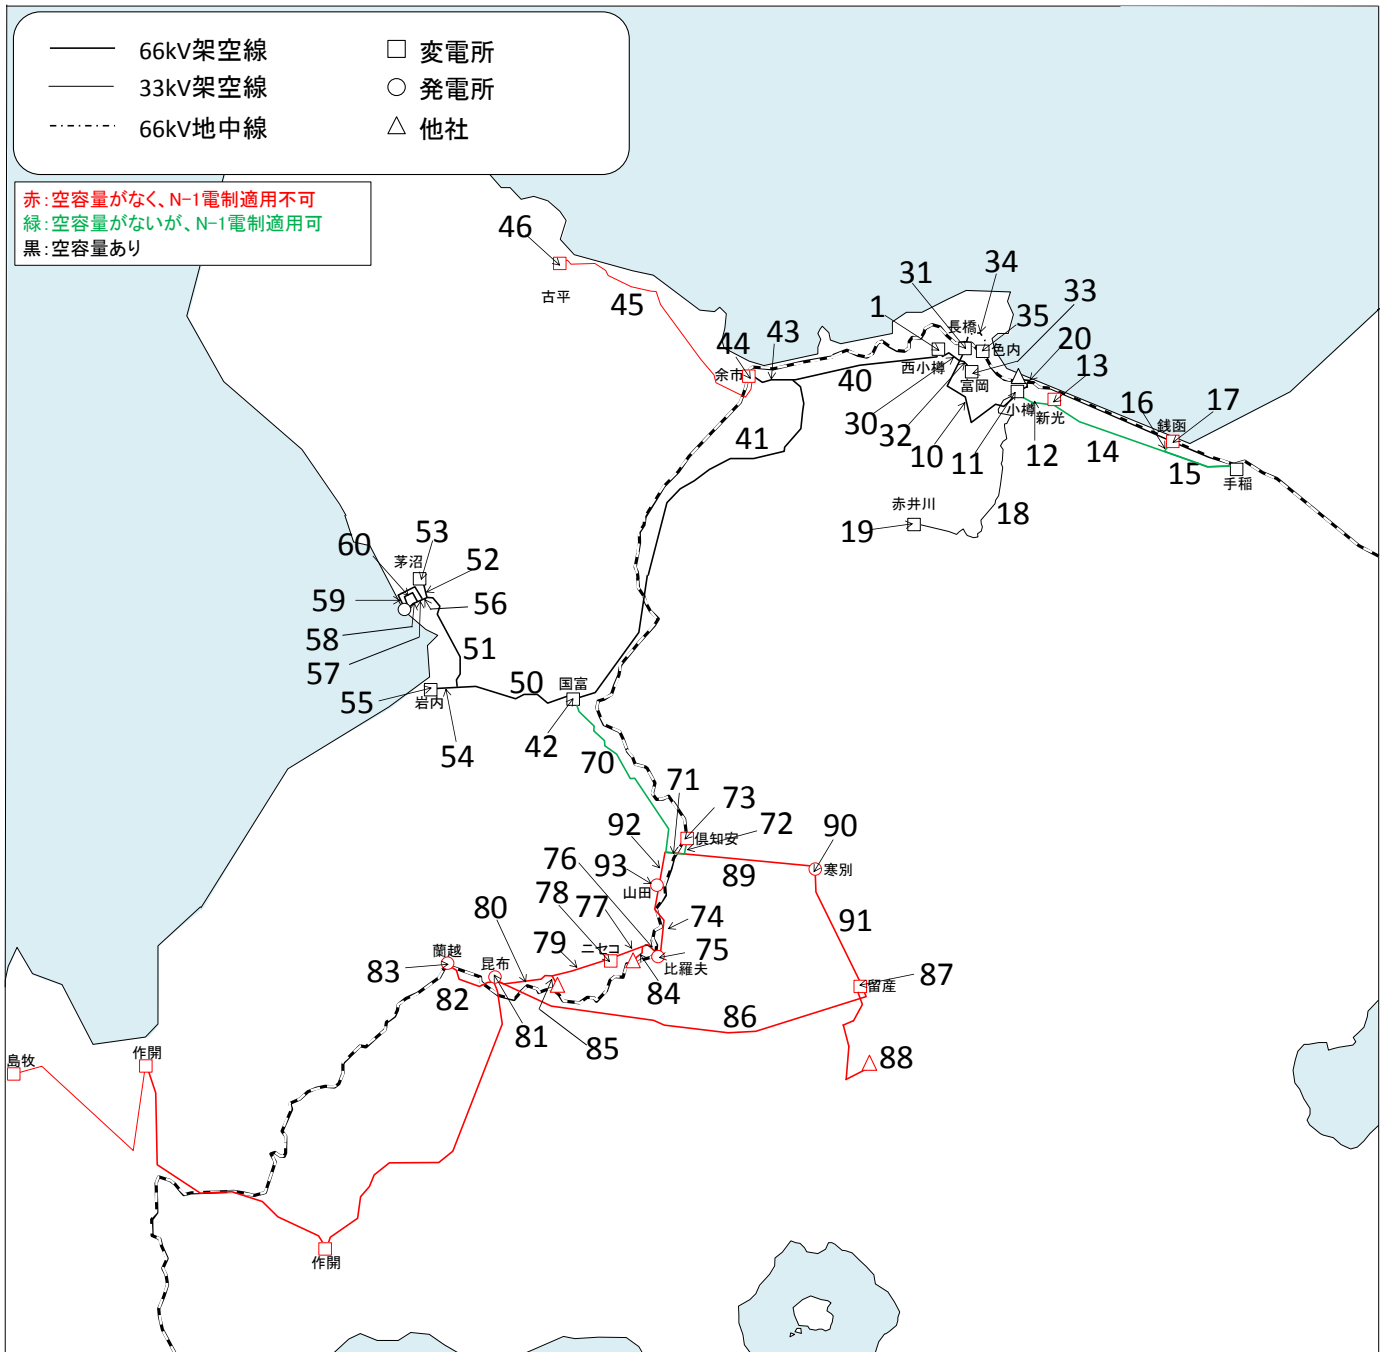

12西小樽系統マップ

※マップ上の数字は、各設備の番号を表しています。当該設備の空容量は、マップ名に対応した空容量一覧表での同番号箇所に記載しています。