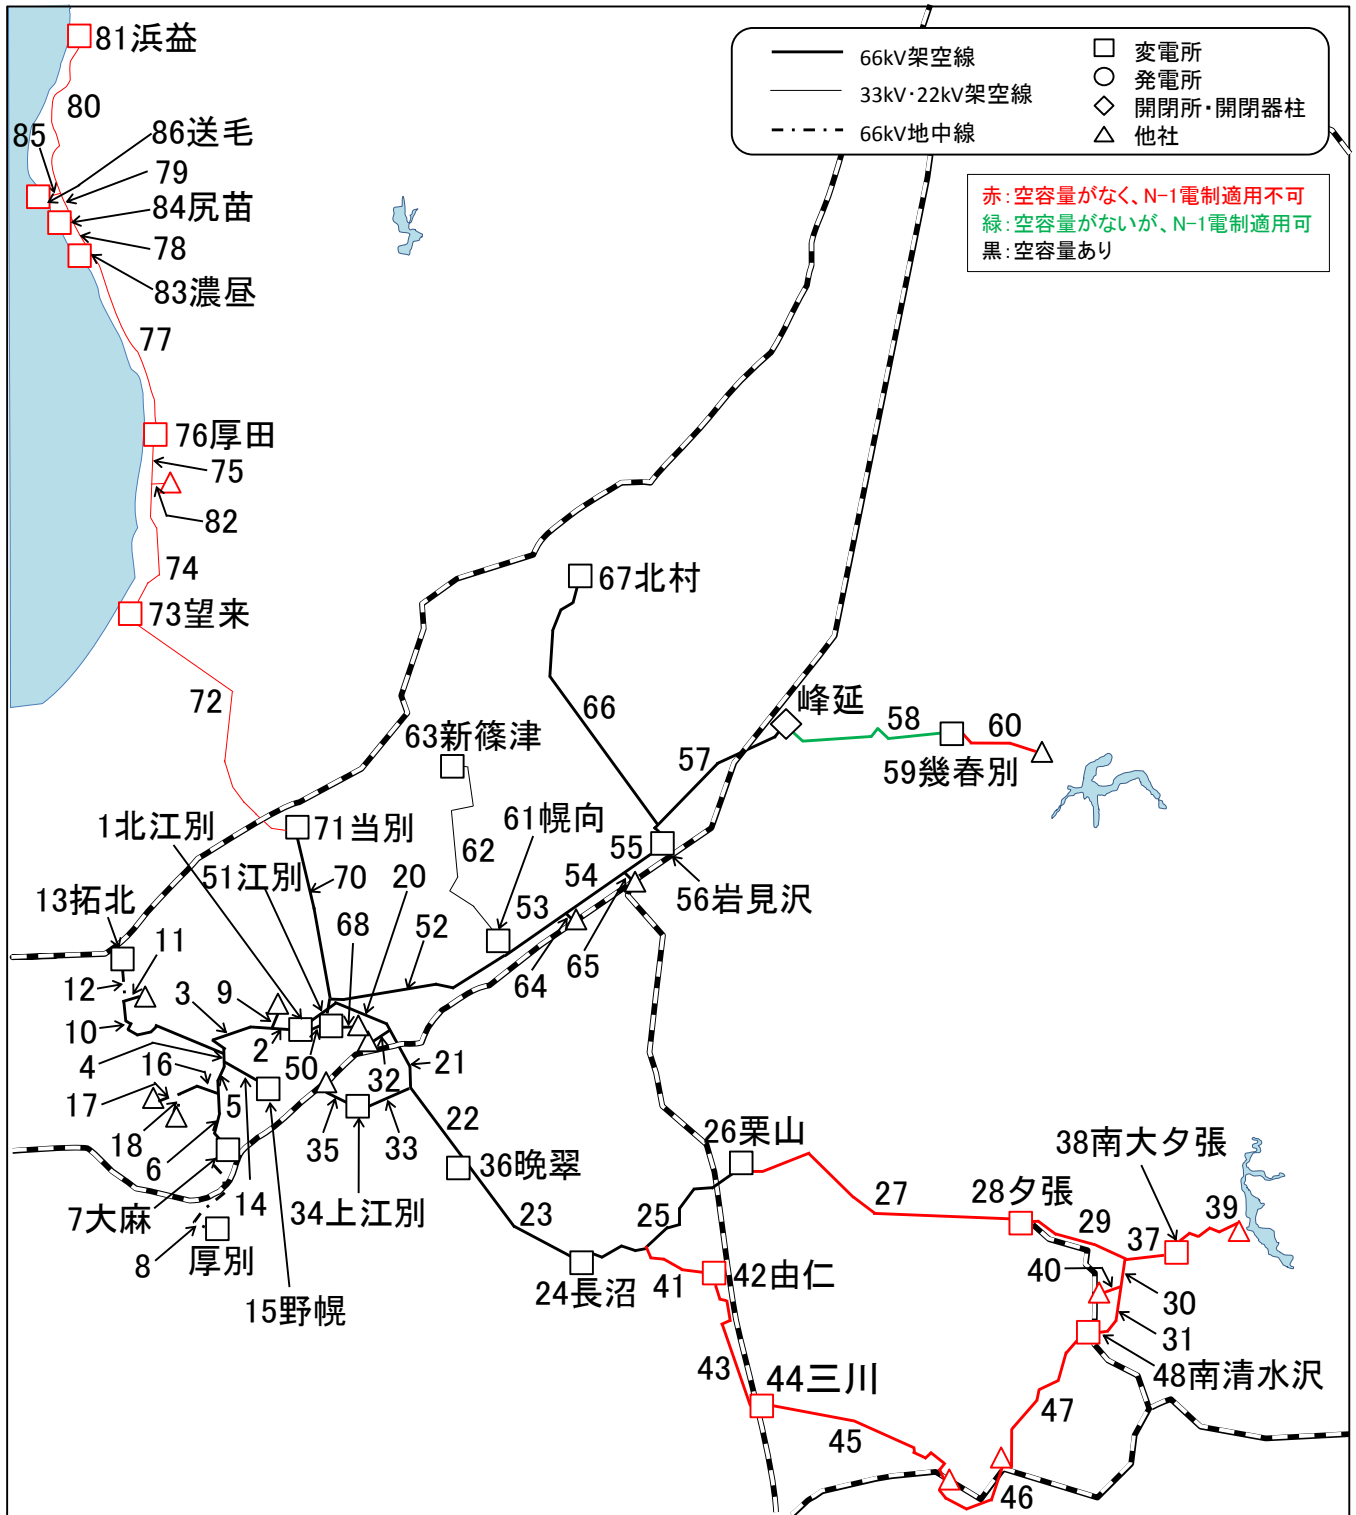

13北江別系統マップ

※マップ上の数字は、各設備の番号を表しています。当該設備の空容量は、マップ名に対応した空容量一覧表での同番号箇所に記載しています。