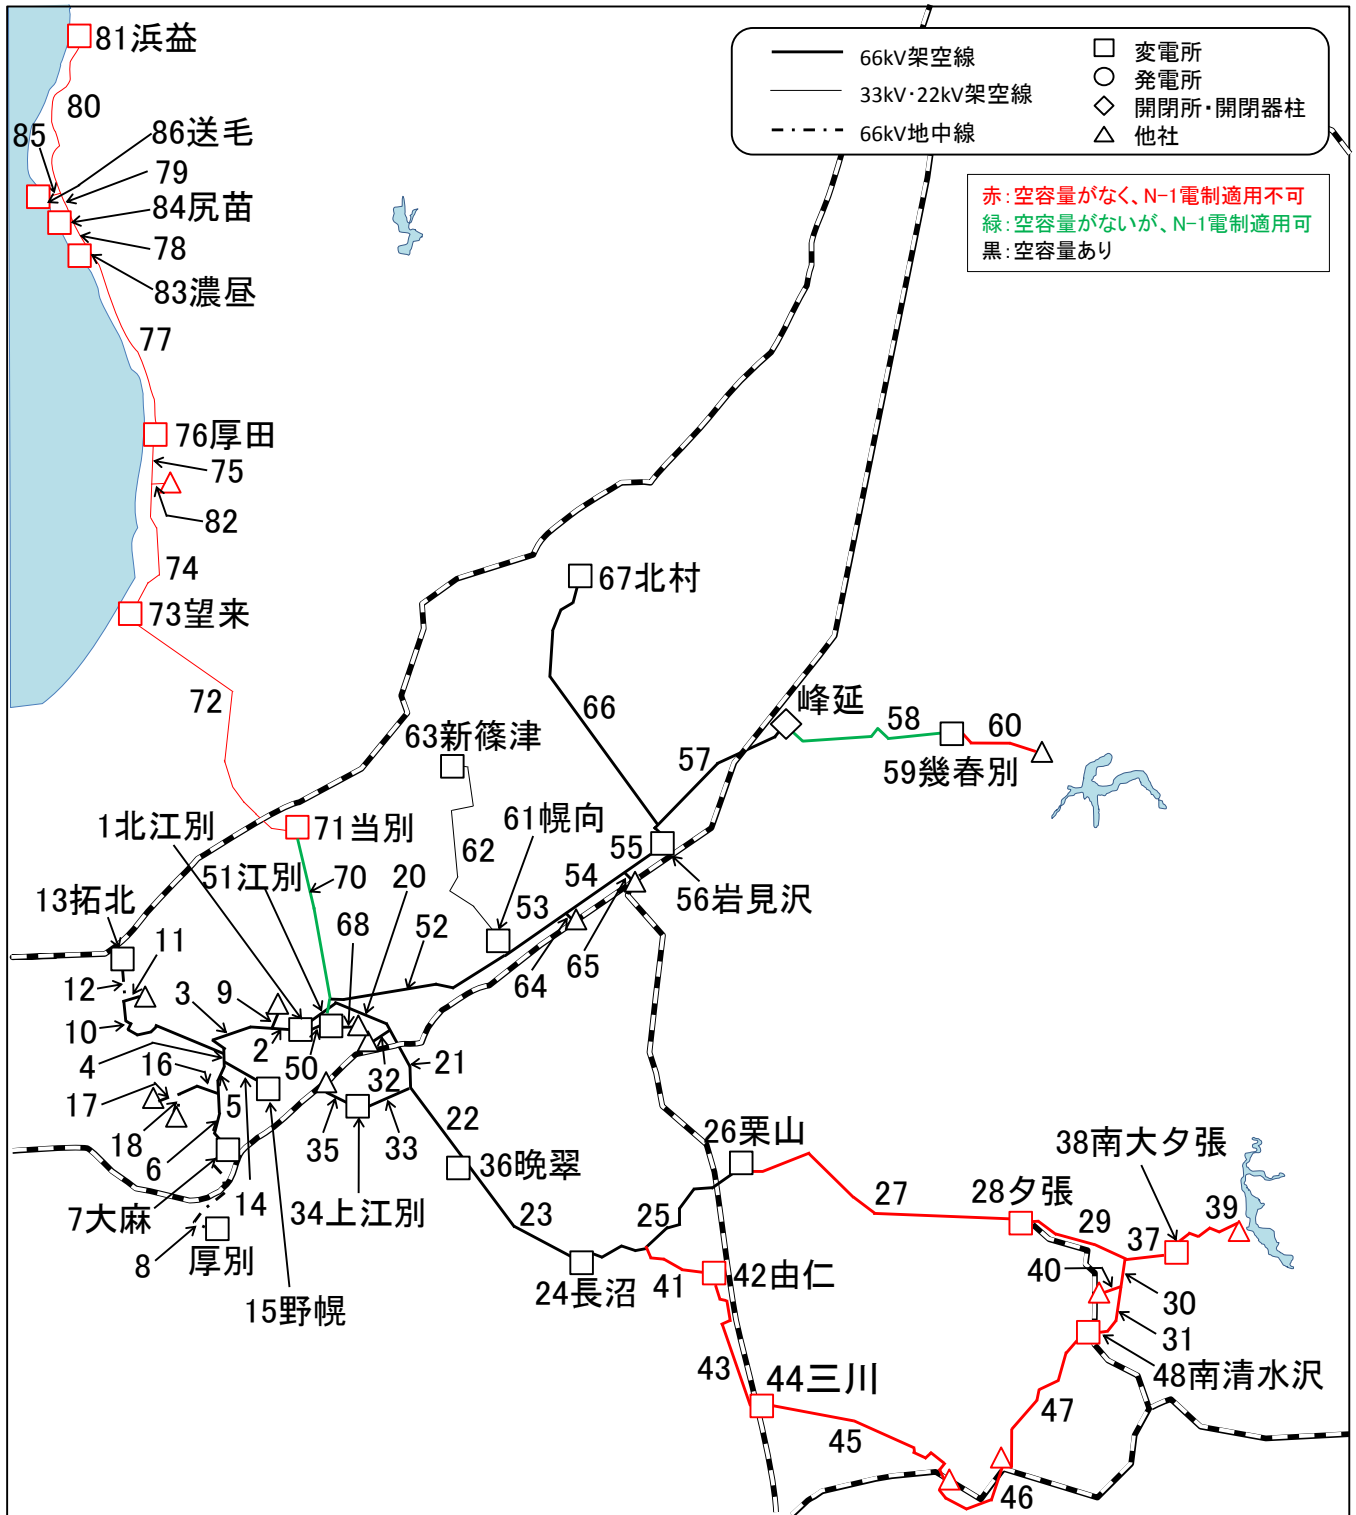

13北江別系統マップ

※マップ上の数字は、各設備の番号を表しています。当該設備の空容量は、マップ名に対応した空容量一覧表での同番号箇所に記載しています。