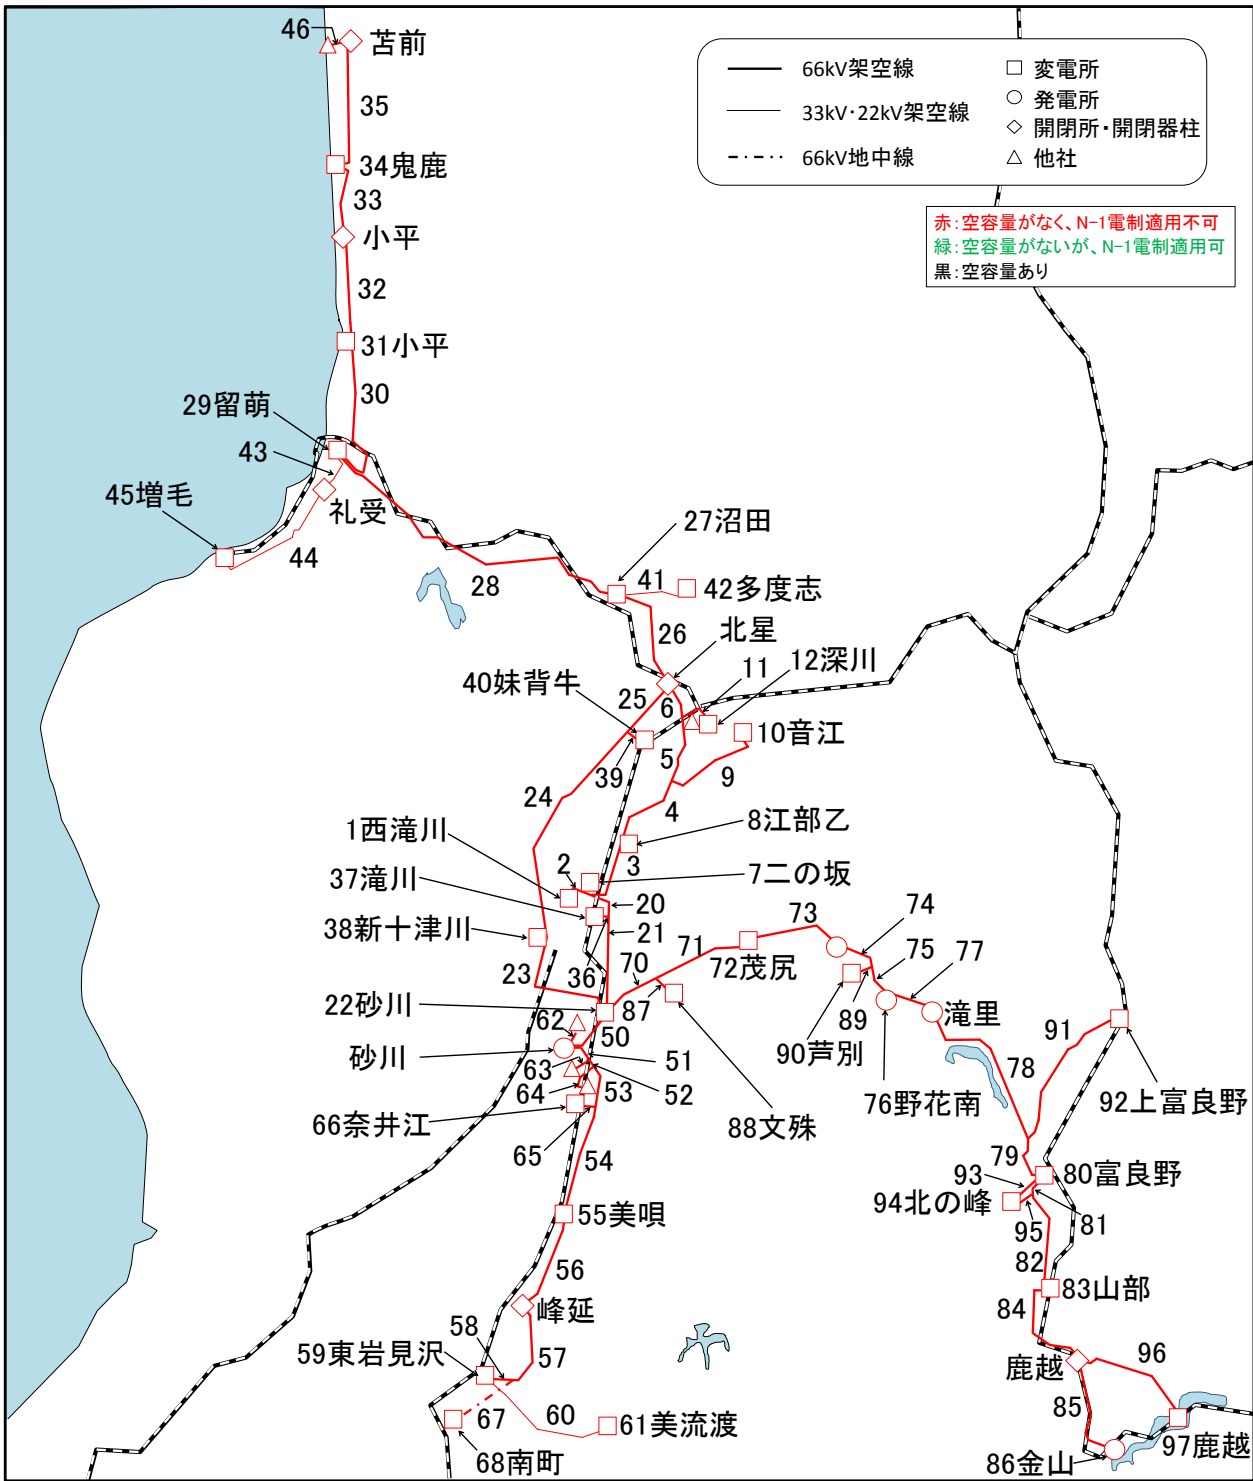

# 14西滝川系統マップ

※マップ上の数字は、各設備の番号を表しています。当該設備の空容量は、マップ名に対応した空容量一覧表での同番号箇所に記載しています。