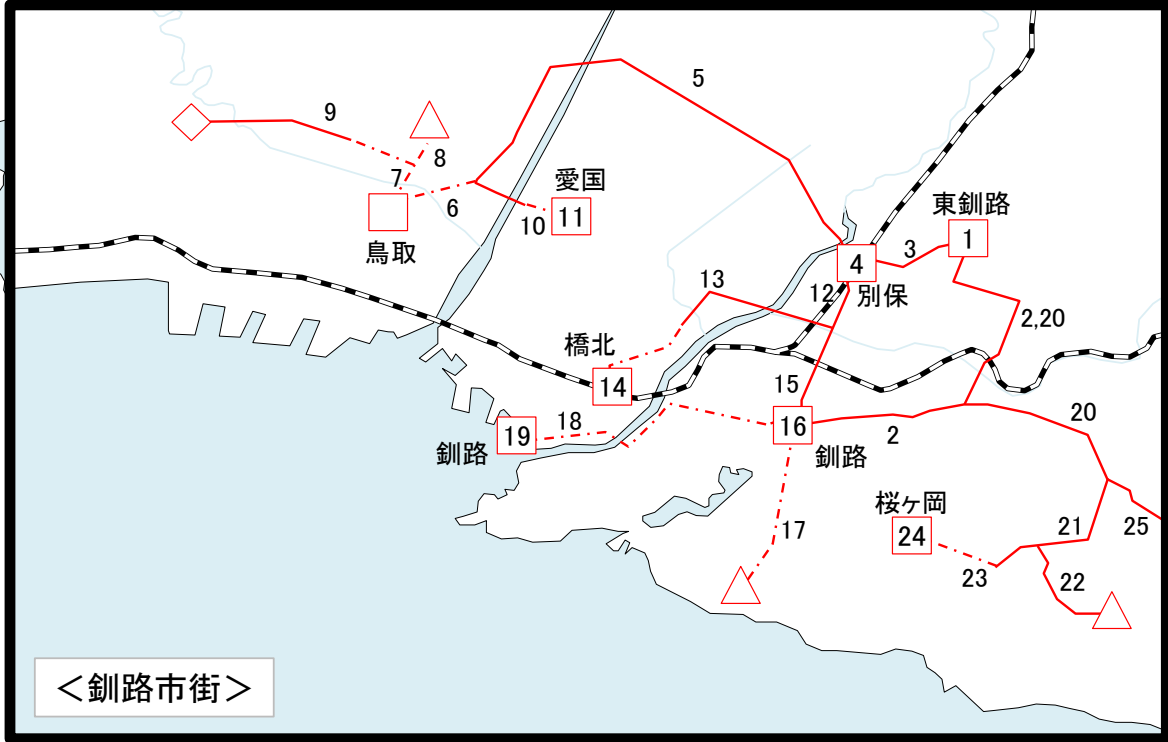

16東釧路系統マップ

- 66kV架空線
- - - 66kV地中線
- 変電所
- ◇ 開閉所・開閉器柱
- △ 他社

赤: 空容量がなく、N-1電制適用不可  
 緑: 空容量がないが、N-1電制適用可  
 黒: 空容量あり

<釧路市街>

釧路市街部は上枠参照

※マップ上の数字は、各設備の番号を表しています。当該設備の空容量は、マップ名に対応した空容量一覧表での同番号箇所に記載しています。