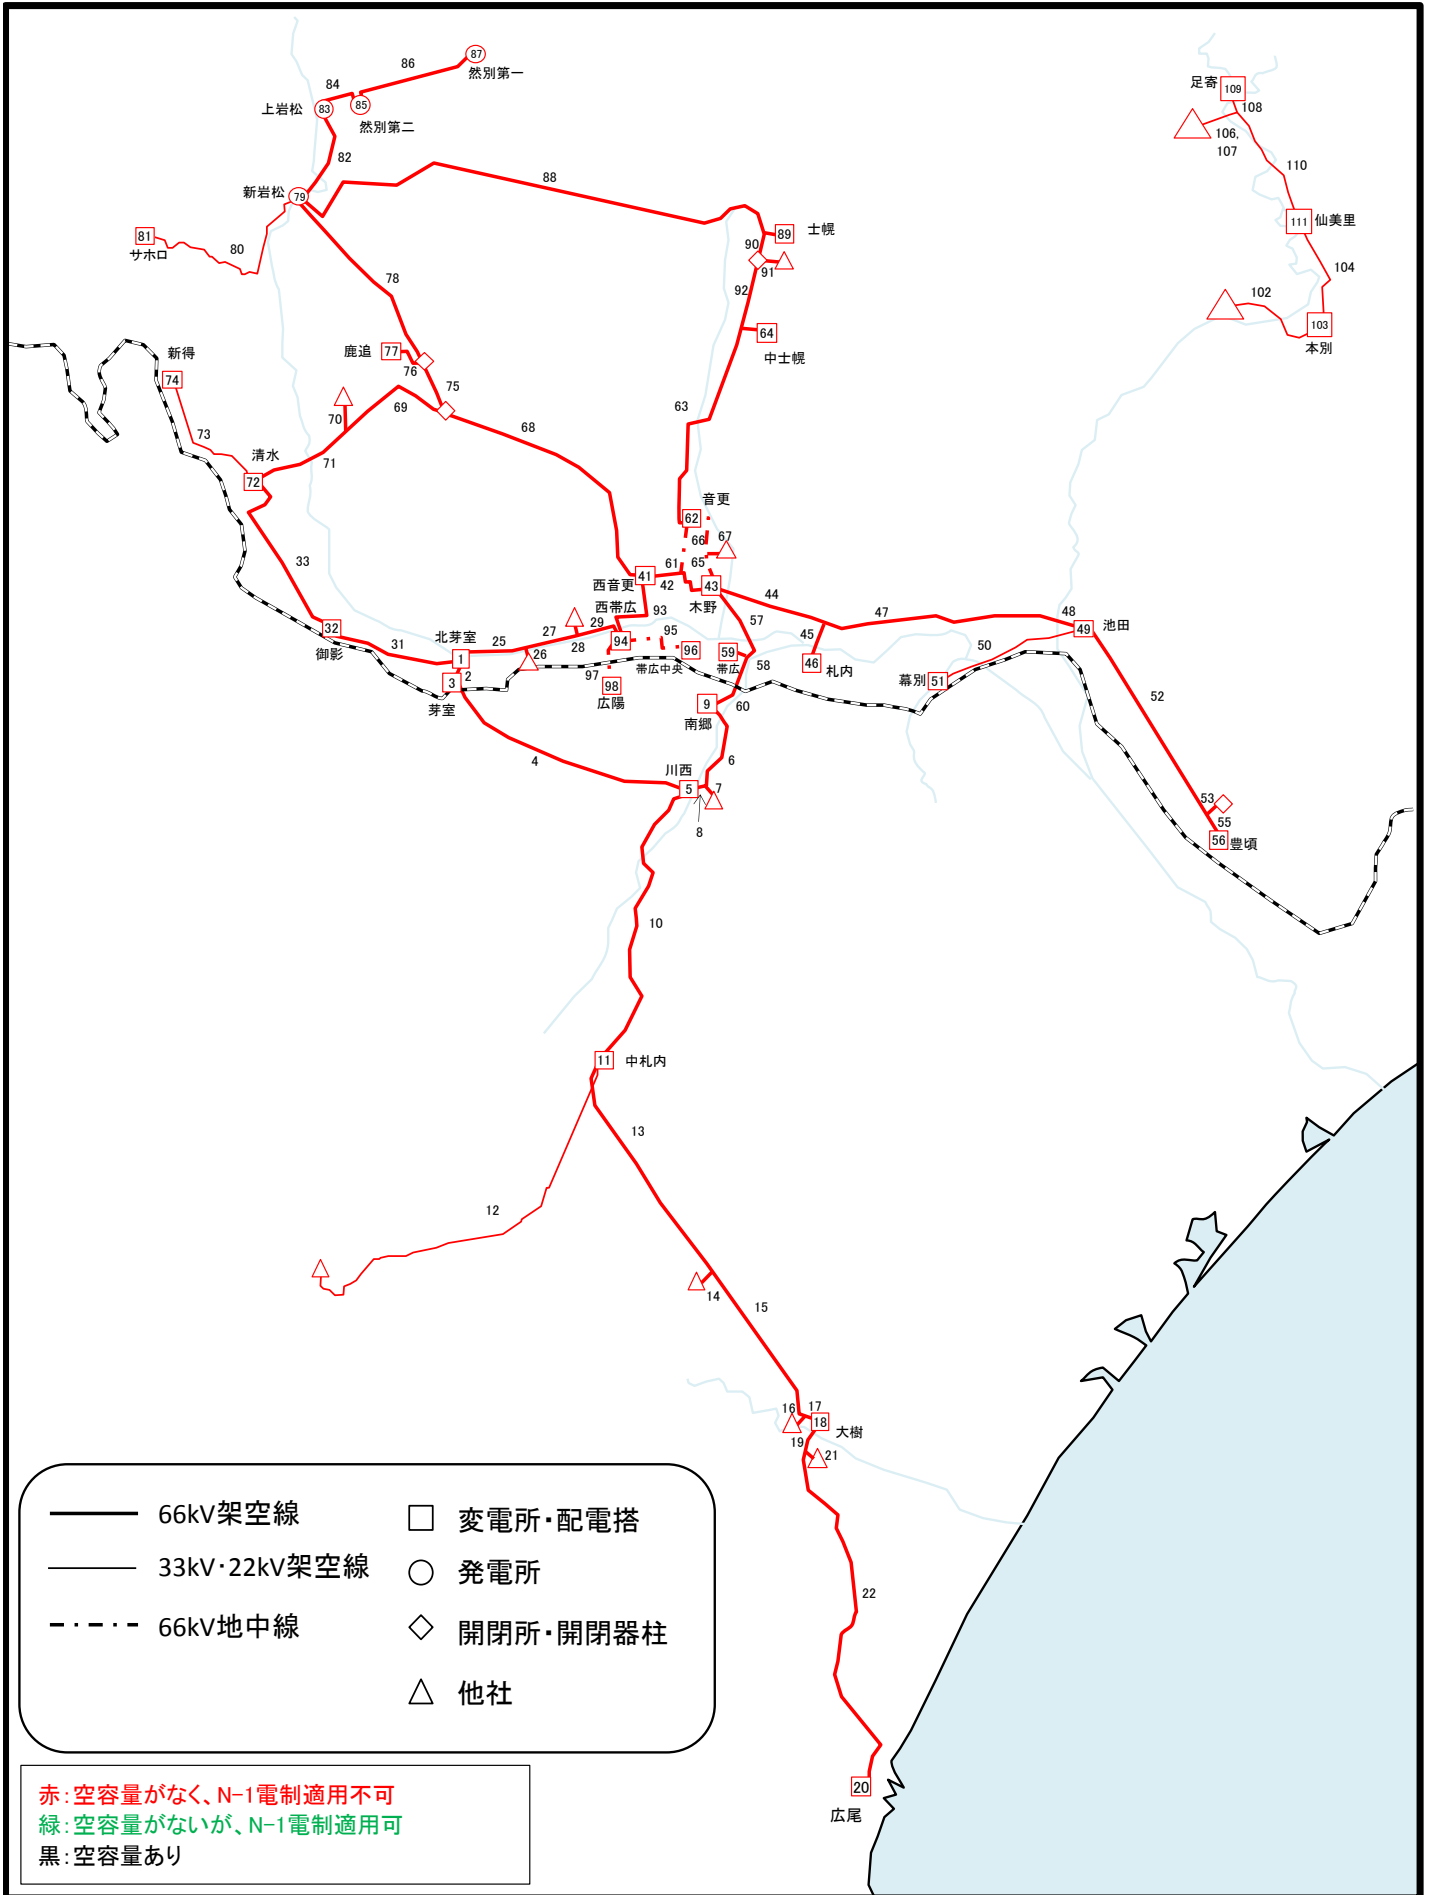

18北芽室・西音更系統マップ

※マップ上の数字は、各設備の番号を表しています。当該設備の空容量は、マップ名に対応した空容量一覧表での同番号箇所に記載しています。