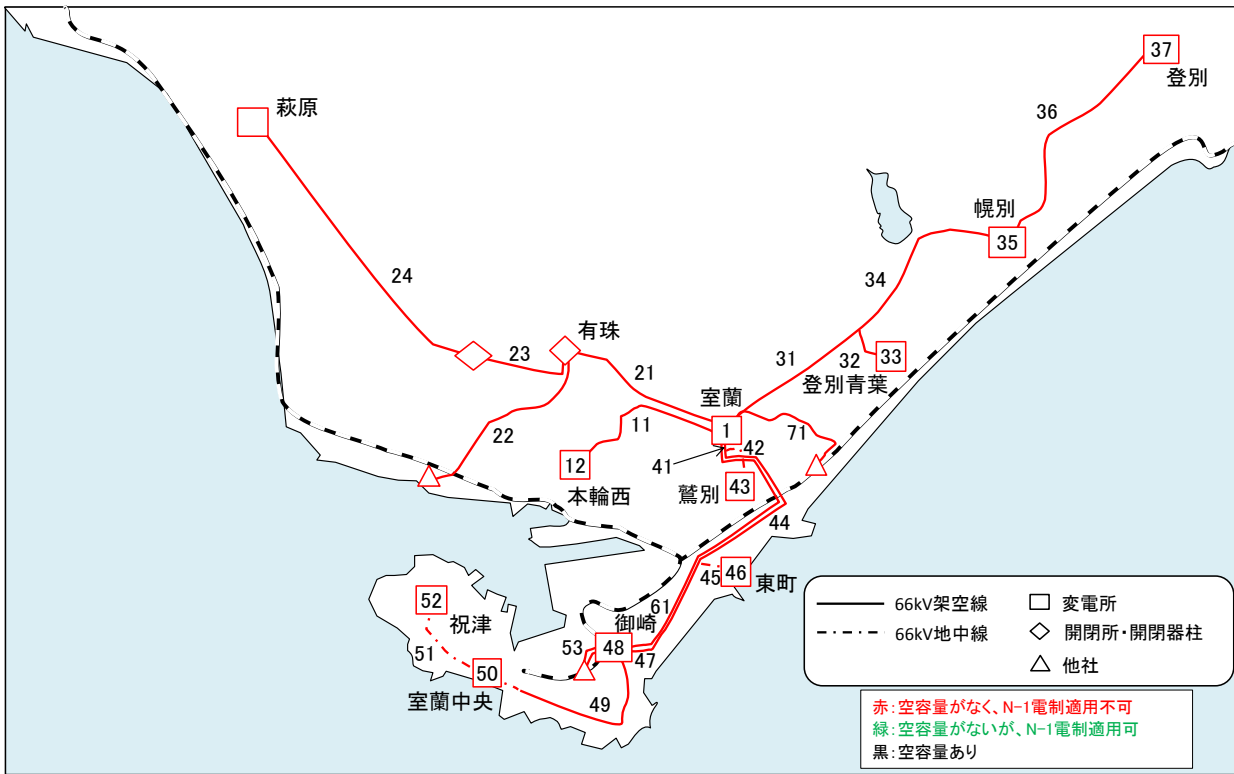

20室蘭系統マップ

※マップ上の数字は、各設備の番号を表しています。当該設備の空容量は、マップ名に対応した空容量一覧表での同番号箇所に記載しています。