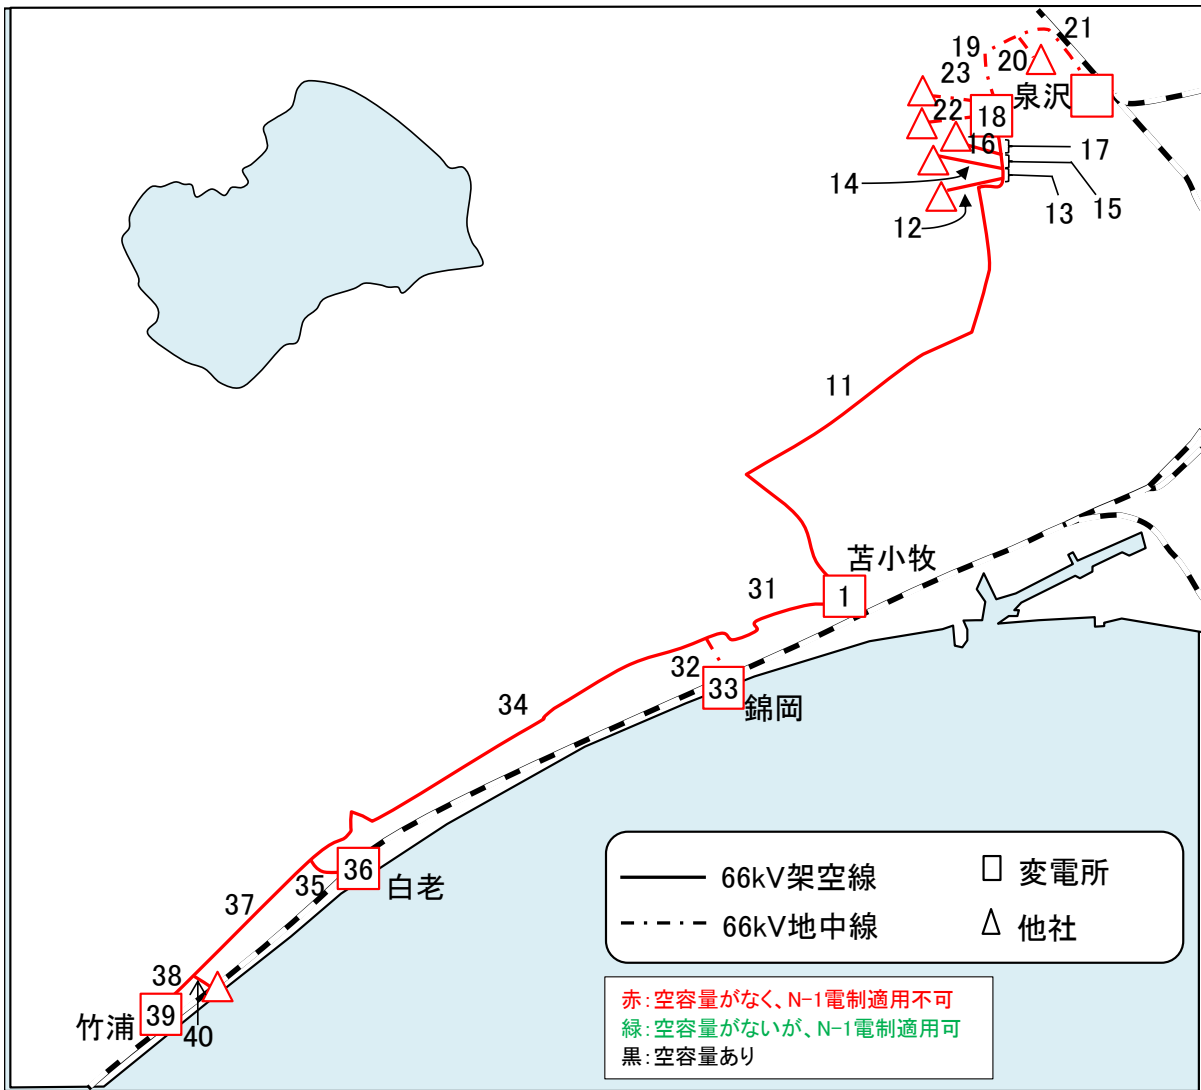

21 苫小牧系統マップ

※マップ上の数字は、各設備の番号を表しています。当該設備の空容量は、マップ名に対応した空容量一覧表での同番号箇所に記載しています。