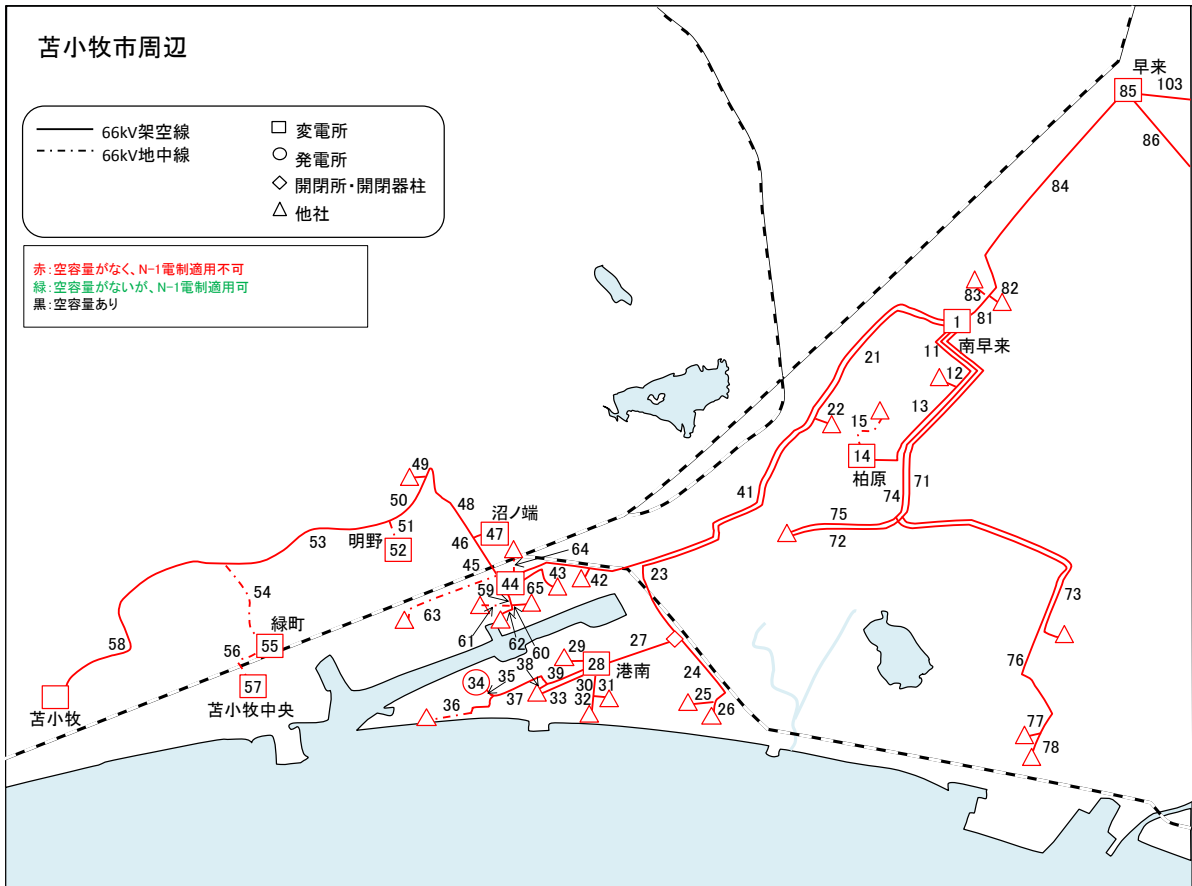

22南早来・苫小牧火力系統マップ

※マップ上の数字は、各設備の番号を表しています。当該設備の空容量は、マップ名に対応した空容量一覧表での同番号箇所に記載しています。