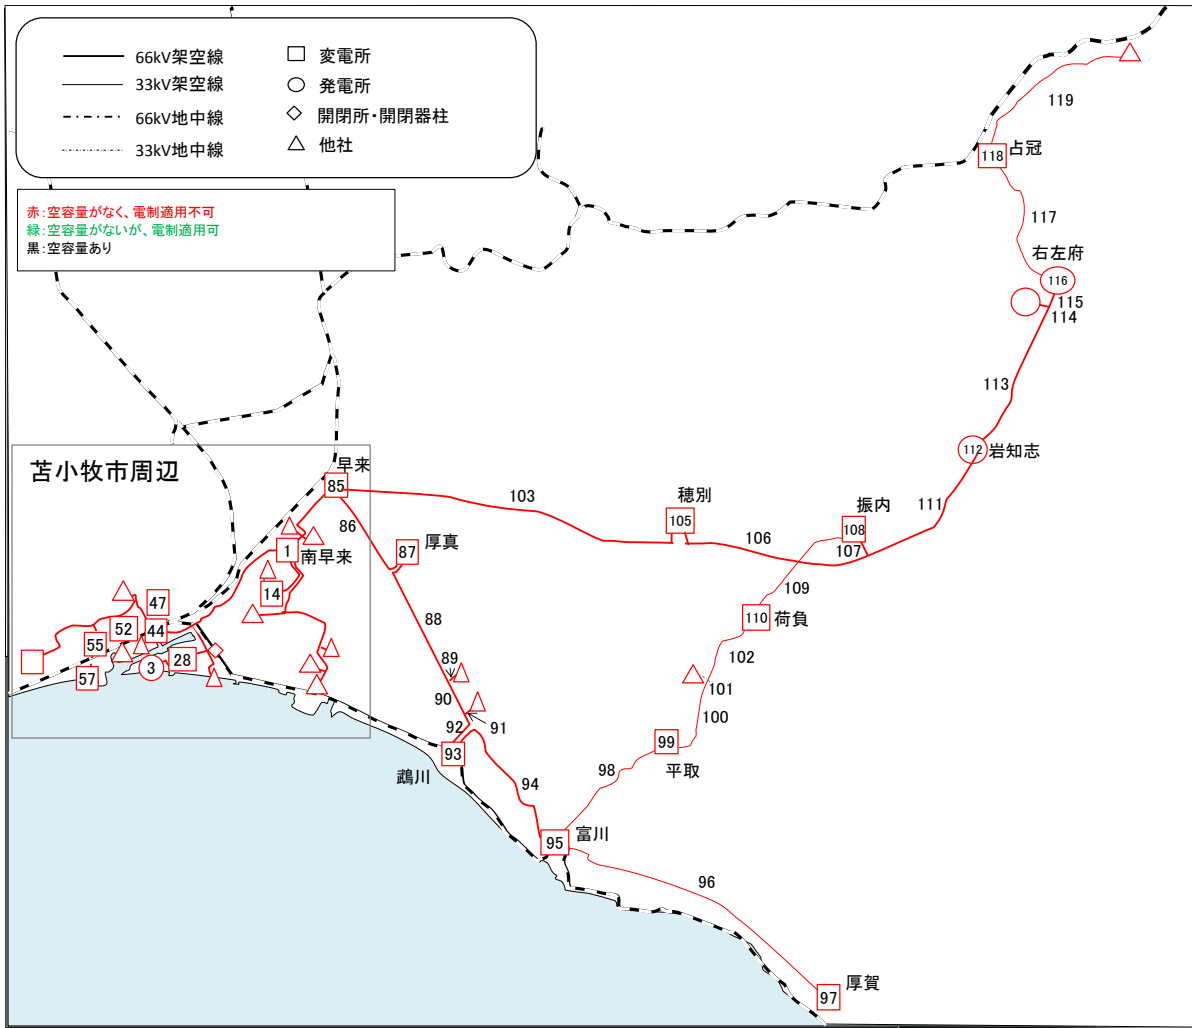

22南早来・苫小牧火力系統マップ

※マップ上の数字は、各設備の番号を表しています。当該設備の空容量は、マップ名に対応した空容量一覧表での同番号箇所に記載しています。