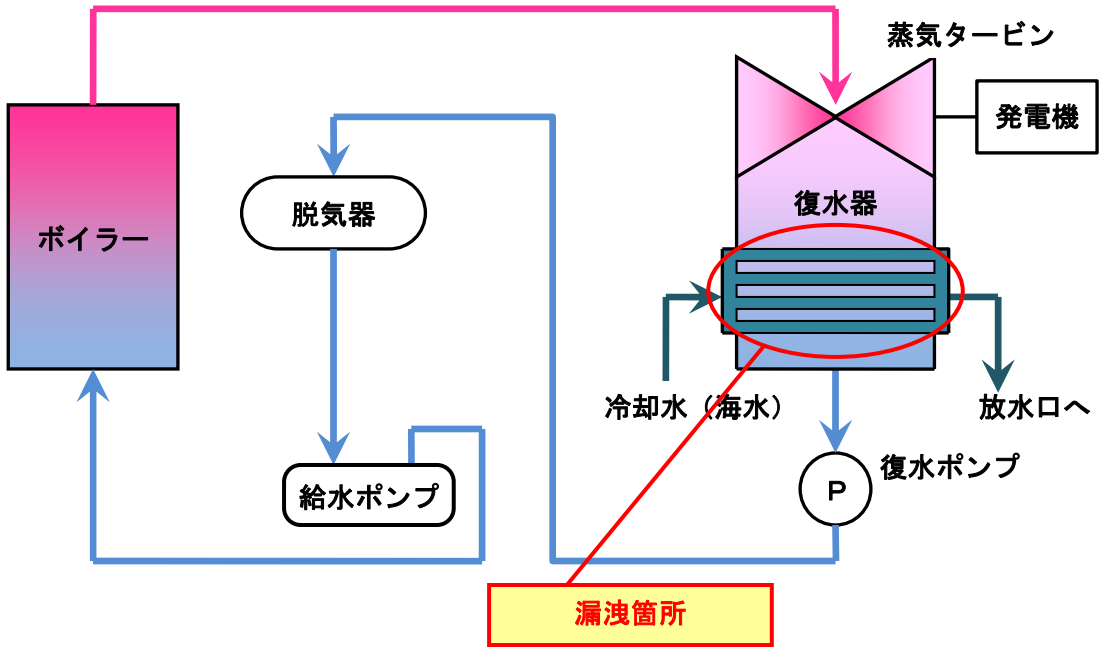

# 苫東厚真発電所 1号機 復水器の概要図

## <復水器内部概要>