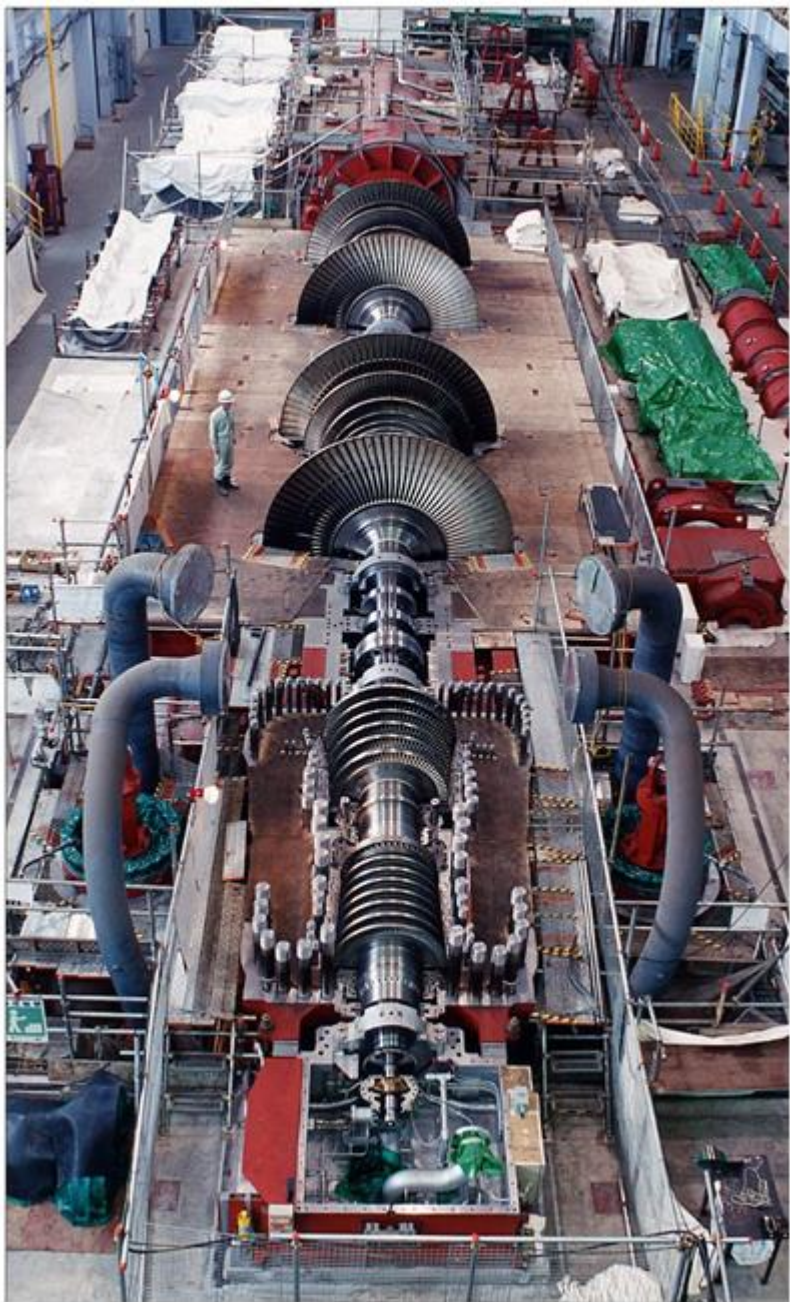

苫東厚真発電所 4号機のタービン開放前と開放後の様子

右側の緑色のカバーをはずした後の蒸気タービン
(過去に実施した定期事業者検査でタービンを開放した際の様子)