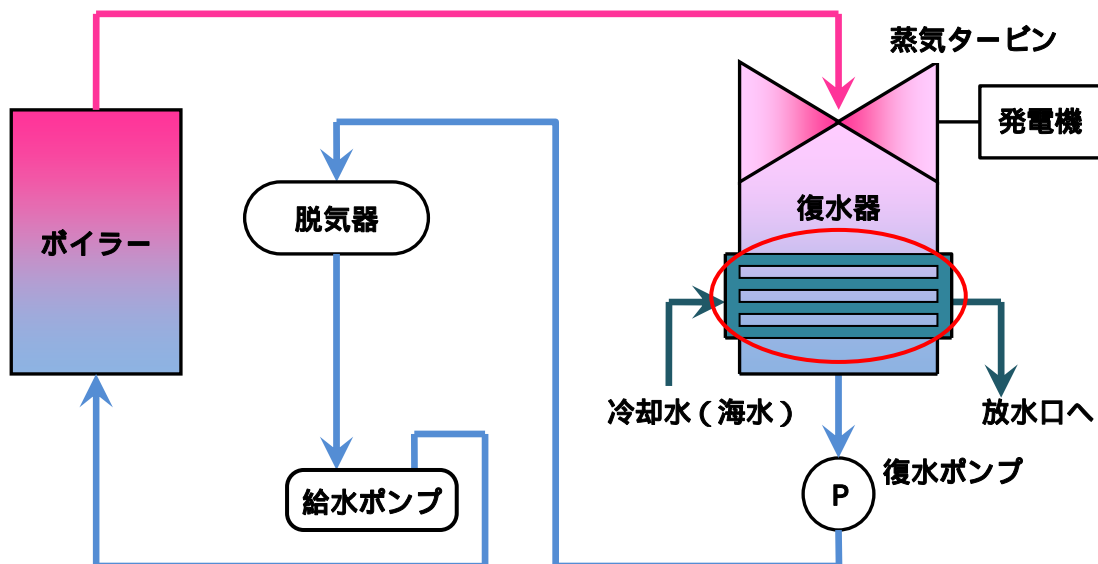

苫小牧発電所 1号機 復水器の概要図

< 復水器内部概要 >